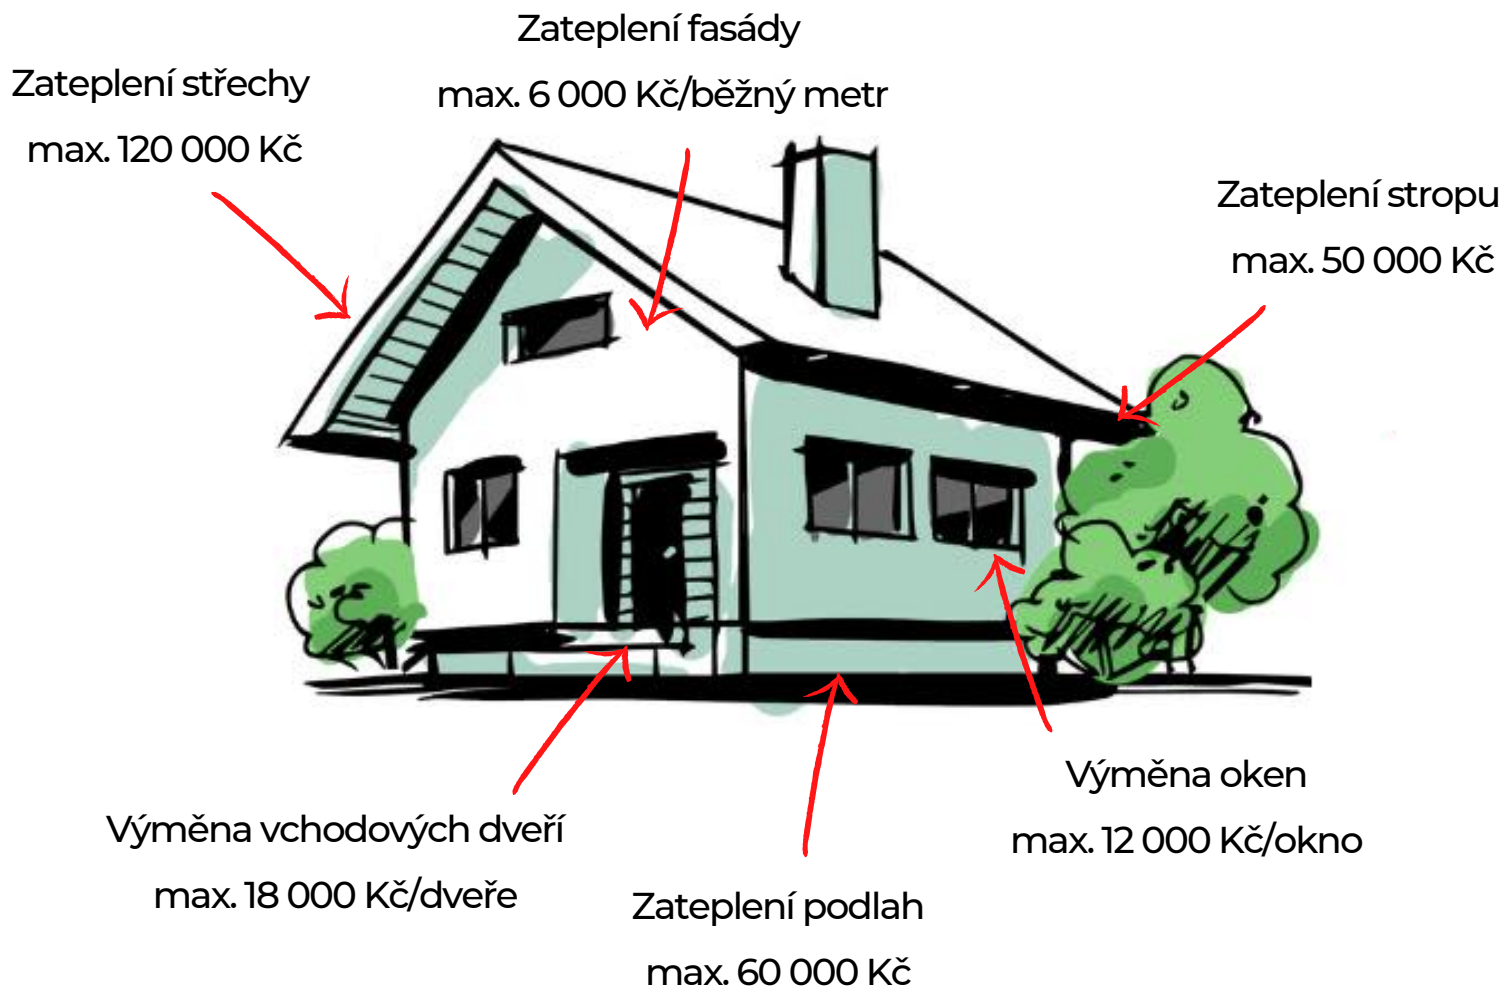

MAS Hustopečsko s podporou obce
poskytuje bezplatnou pomoc při přípravě žádosti do programu

NOVÁ ZELENÁ ÚSPORA LIGHT

Kdo může žádat ?

Vlastník nebo spoluvlastník rodinného domu, nebo trvale obývané rekreační stavby za podmínky, že: